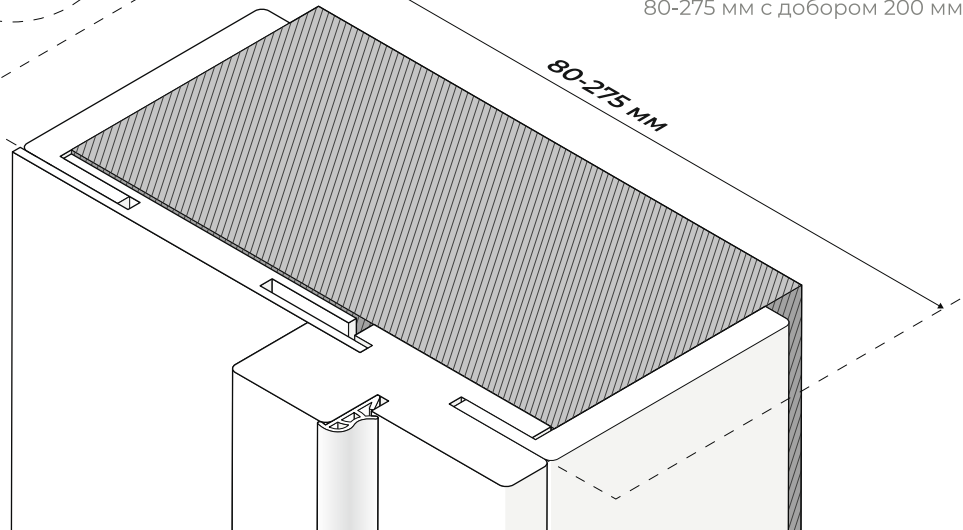

80-195 мм с добором 120 мм
80-275 мм с добором 200 мм

Нормы загрузки

45

дверей
на паллете

КОМПЛЕКТУЮЩИЕ	КОЛИЧЕСТВО, ШТ.		ГАБАРИТЫ ПАЛЛЕТ, ММ		
	В УПАКОВКЕ	НА ПАЛLETTE	ДЛИНА	ШИРИНА	ВЫСОТА
Коробка 2070x70x32	4	528	2070	900	1350
Наличник 2150x70x8 (20x3)	10	900	2150	900	1000
Добор 2070x120x8	10	1120	2070	900	1500
Добор 2070x200x8	5	500	2070	900	1150
Карниз Тип-5	2				
Шпонка 2070x55x3	20				