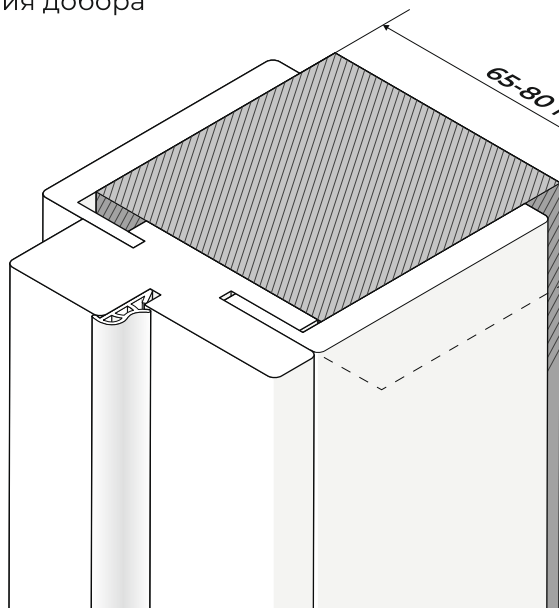

Наличник «Т»
2150×70×8 (20×3)

Добор «Т»
2070×120/200×8

Шпонка
2070×55×3

Карниз Тип-5
предназначен для
моделей Прима-2/3 в White Mix

Толщина стены 65-80 мм
Без использования добора

Толщина стены свыше 80 мм
С использованием добора*