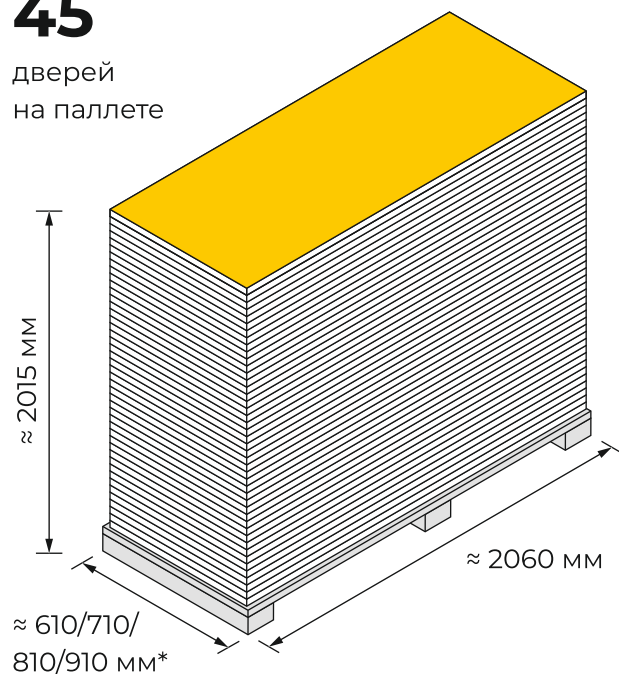

Нормы загрузки

45

дверей
на паллете

КОМПЛЕКТУЮЩИЕ	КОЛИЧЕСТВО, ШТ.		ГАБАРИТЫ ПАЛЛЕТ, ММ		
	В УПАКОВКЕ	НА ПАЛLETTE	ДЛИНА	ШИРИНА	ВЫСОТА
Коробка 2070x70x32	4	528	2070	900	1350
Наличник 2150x70x8 (20x3)	10	900	2150	900	1000
Добор 2070x120x8	10	1120	2070	900	1500
Добор 2070x200x8	5	500	2070	900	1150
Карниз Тип-5	2				
Шпонка 2070x55x3	20