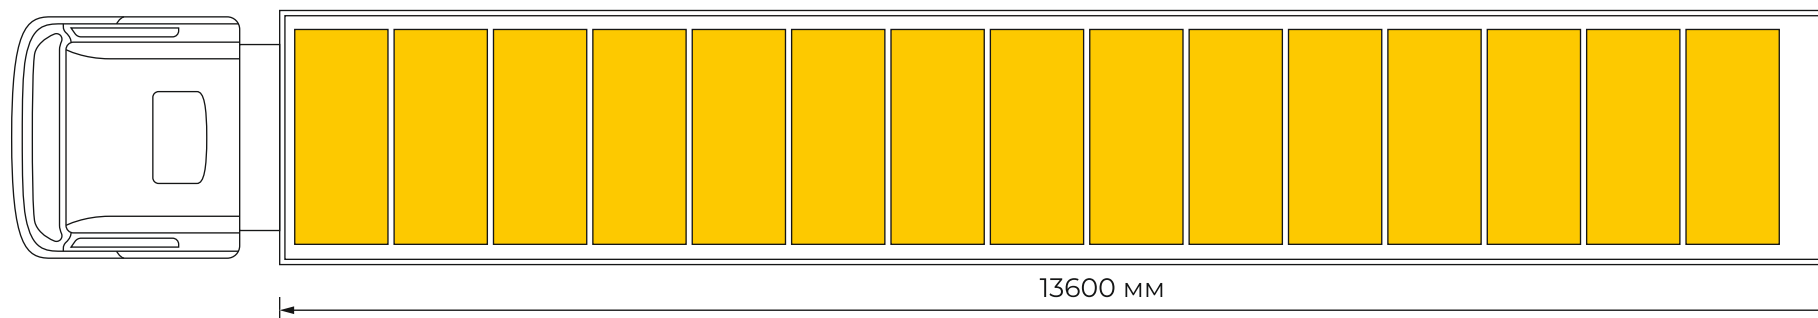

80-195 мм с добором 120 мм
80-275 мм с добором 200 мм

Нормы загрузки

45

дверей
на паллете

КОМПЛЕКТУЮЩИЕ	КОЛИЧЕСТВО, ШТ.		ГАБАРИТЫ ПАЛЛЕТ, ММ		
	В УПАКОВКЕ	НА ПАЛLETTE	ДЛИНА	ШИРИНА	ВЫСОТА
Коробка 2070x70x32	4	528	2070	900	1350
Наличник 2150x70x8 (20x3)	10	900	2150	900	1000
Добор 2070x120x8	10	1120	2070	900	1500
Добор 2070x200x8	5	500	2070	900	1150
Карниз Тип-5	2				
Шпонка 2070x55x3	20				